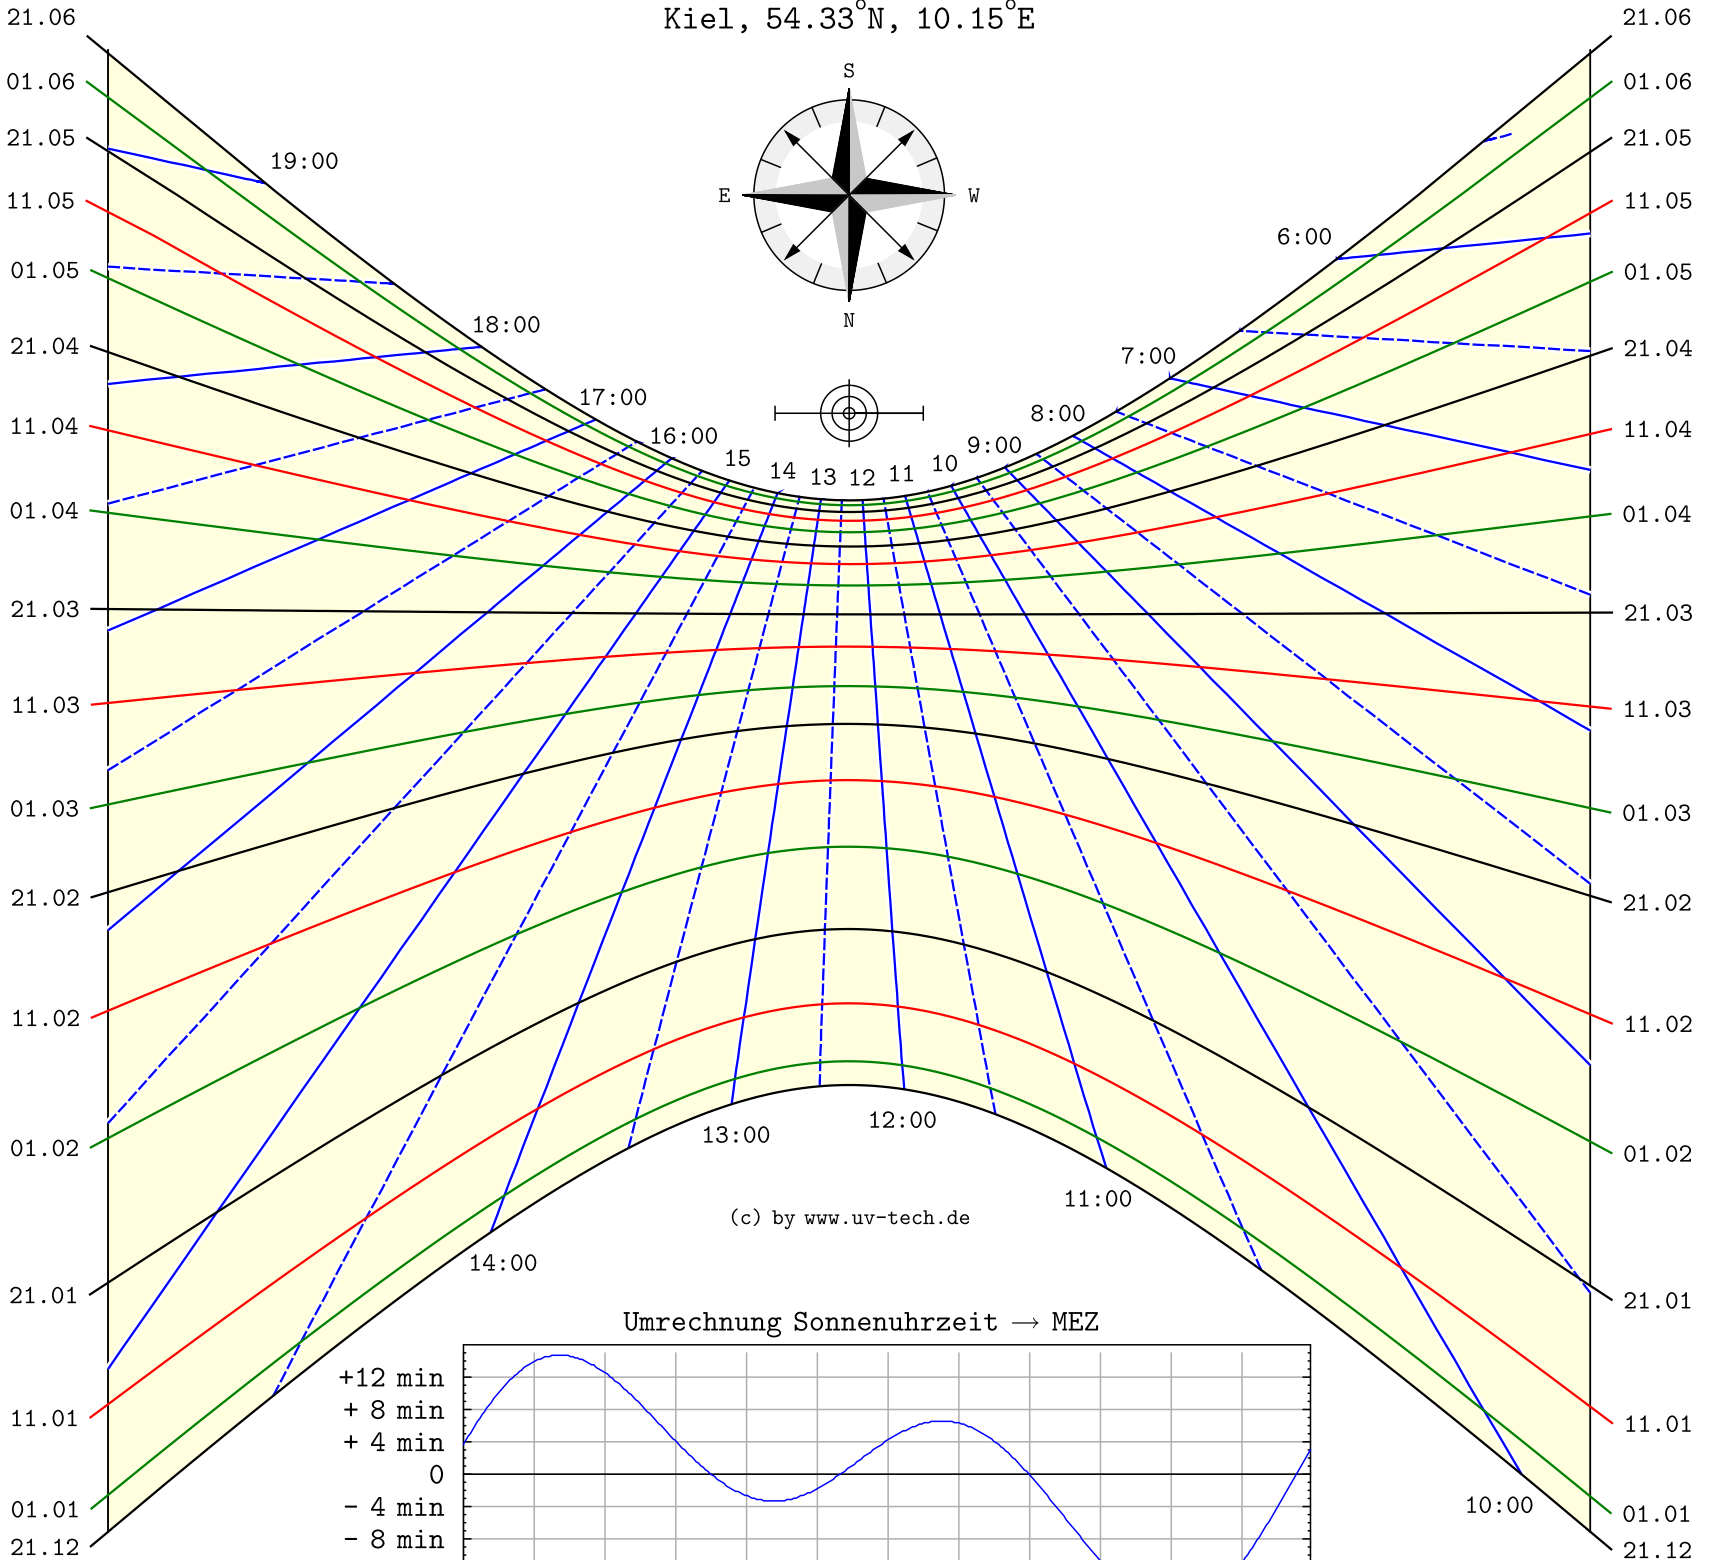

# Sonnenuhr

Kiel, 54.33°N, 10.15°E

(c) by www.uv-tech.de

## Umrechnung Sonnenuhrzeit → MEZ

- +12 min
- + 8 min
- + 4 min
- 0
- 4 min
- 8 min
- 12 min
- 16 min

Jan Feb Mrz Apr Mai Jun Jul Aug Sep Okt Nov Dez