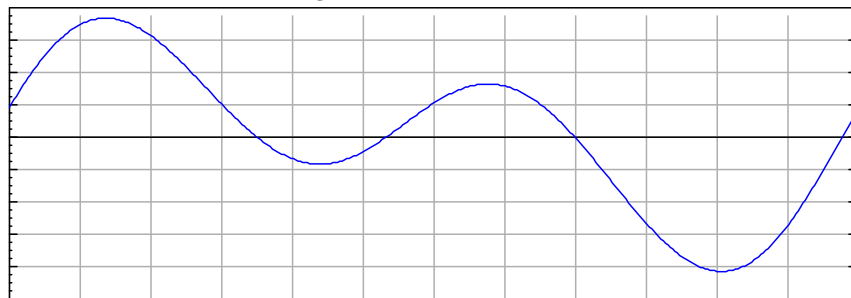

# Sonnenuhr

Kiel, 54.33°N, 10.15°E

(c) by www.uv-tech.de

## Umrechnung Sonnenuhrzeit → MEZ

- +12 min
- + 8 min
- + 4 min
- 0
- 4 min
- 8 min
- 12 min
- 16 min

Jan Feb Mrz Apr Mai Jun Jul Aug Sep Okt Nov Dez